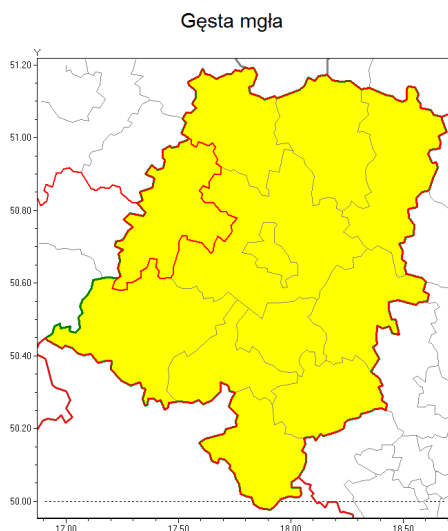

### Zasięg ostrzeżenia w województwie

### Ostrzeżenie meteorologiczne Nr 2

<b>Nazwa biura</b>	IMGW-PIB Biuro Prognoz Meteorologicznych we Wrocławiu
<b>Zjawisko/stopień zagrożenia</b>	Gęsta mgła/ 1
<b>Obszar</b>	województwo opolskie <b>powiat brzeski</b>
<b>Ważność</b>	od godz. 22:00 dnia 16.01.2020 do godz. 07:30 dnia 17.01.2020
<b>Przebieg</b>	Prognozuje się gęste mgły w zasięgu których widzialność wynosi miejscami od 100 m do 200 m.
<b>Prawdopodobieństwo wystąpienia zjawiska(%)</b>	80%
<b>Uwagi</b>	Brak.
<b>Dyrektor synoptyk IMGW-PIB</b>	Krzysztof Salanyk
<b>Godzina i data wydania</b>	godz. 13:52 dnia 16.01.2020
<b>SMS</b>	IMGW-PIB OSTRZEŻENIE: MGŁA/1 opolskie/brzeski od 22:00/16.01 do 07:30/17.01.2020 widzialność 100 m.